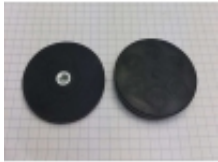

Link do produktu: <https://magnesywawa.pl/uchwyt-magnetyczny-umgw-43x6-m4-mm-w-gumie-gwint-wewnetrzny-czarny-p-883.html>

Uchwyt Magnetyczny UMGW 43x6 M4 mm w gumie gwint wewnętrzny CZARNY

Cena brutto	11,00 zł
Cena netto	8,94 zł
Dostępność	Dostępny
Numer katalogowy	UMGW 43x6 M4Czar

Opis produktu

Uchwyty magnetyczne w obudowie gumowej z gwintem wewnętrznym UMGW 43x6 M4

Kolor czarny.

średnica zewnętrzna: 43 mm

wysokość: 6 mm

gwint wewnętrzny: M4

powłoka: guma

udźwig: max. 10 kg