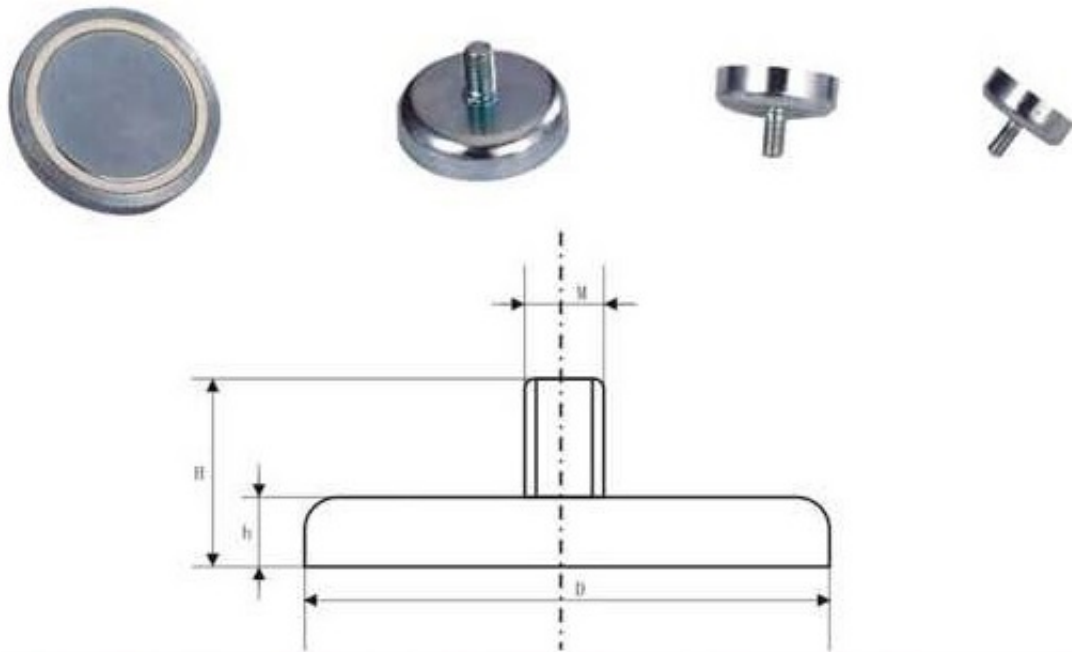

Link do produktu: <https://magnesywawa.pl/uchwyt-magnetyczny-c25l-z-magnezem-neodymowym-m6-n-38-p-345.html>

Uchwyt magnetyczny C25L z magnesem neodymowym [M6/ N 38]

| | |
|------------------|-----------------|
| Cena brutto | 12,00 zł |
| Cena netto | 9,76 zł |
| Dostępność | Dostępny |
| Numer katalogowy | C-25M6 |

Opis produktu

Uchwyt magnetyczny neodymowy z zewnętrznym gwintem C-25^L UM 25x7x17 M6

średnica zewnętrzna D : 25 mm

wysokość h : 7 mm

gwint zewnętrzny M : M6

wysokość razem z tuleją H : 17 mm

powłoka: ocynk

udźwig: max. 27 kg