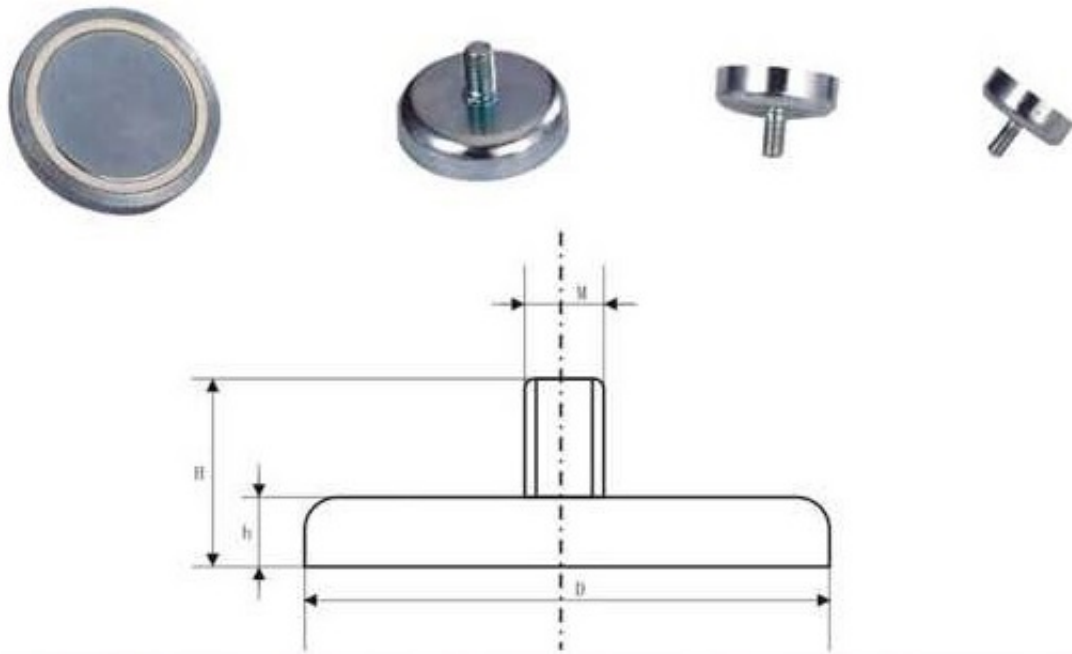

Link do produktu: <https://magnesywawa.pl/uchwyt-magnetyczny-c16l-z-magnezem-neodymowym-m6-n-38-p-371.html>

Uchwyt magnetyczny C16L z magnese neodymowym [M6/ N 38]

Cena brutto	4,30 zł
Cena netto	3,50 zł
Dostępność	Dostępny
Numer katalogowy	C-16L

Opis produktu

Uchwyt magnetyczny magnetyczny z gwintem zewnętrznym C-16^L

UM 16x4.5x12.5 M6

średnica zewnętrzna D : 16 mm

wysokość h : 4,5 mm

gwint zewnętrzny M : M6

wysokość razem z tuleją H : 12,5 mm

powłoka: ocynk

udźwig: max. 10 kg