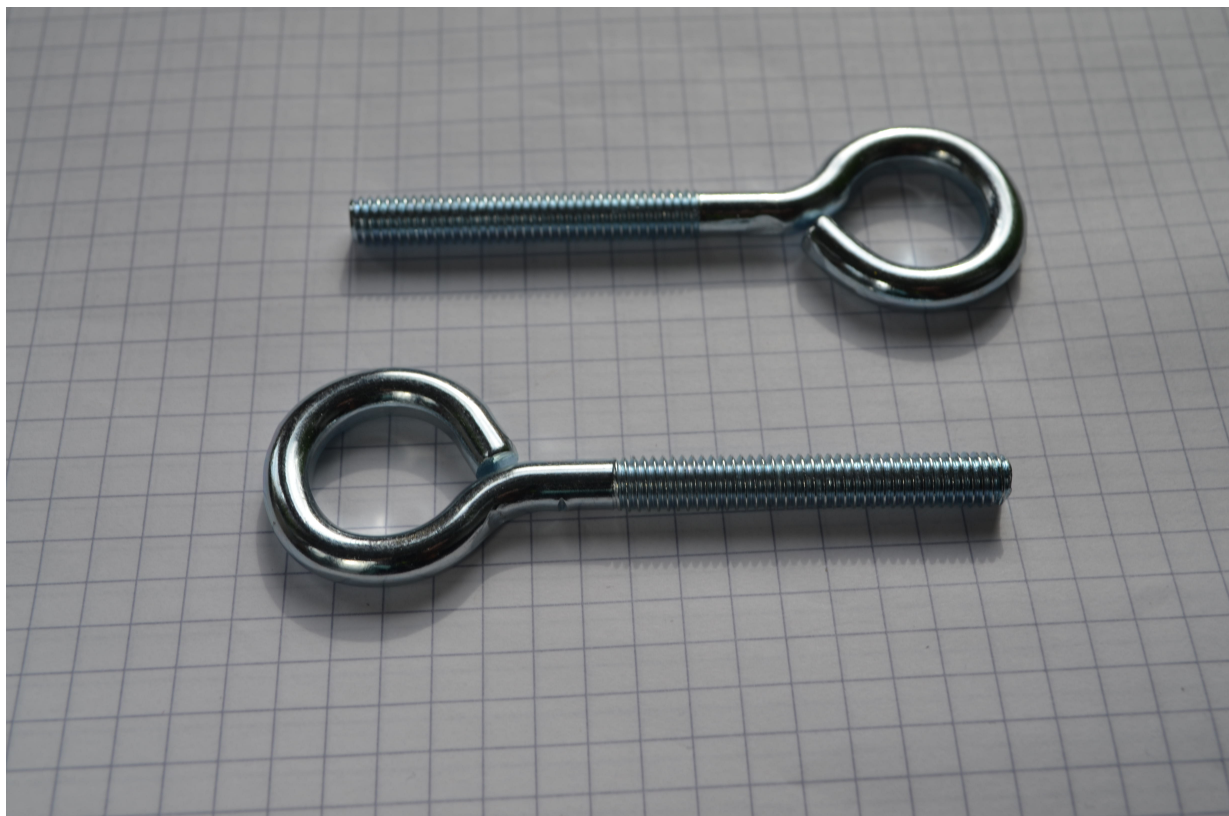

Dane aktualne na dzień: 02-06-2026 16:50

Link do produktu: <https://magnesywawa.pl/sruba-z-uchem-m6-dlugi-gwint-p-750.html>

Śruba z uchem M6 długi gwint

Cena brutto	2,10 zł
Cena netto	1,71 zł
Dostępność	Dostępny
Numer katalogowy	SZU-M6dl

Opis produktu

Śruba sufitowa z uchem gwint metryczny M6

długość całkowita: 76 mm

długość gwintu: 40 mm

średnica ucha wewnętrzna : 16 mm

gwint zewnętrzny: M6

Wszystkie wykończony ze stali ocynkowanej z gwintem M6.